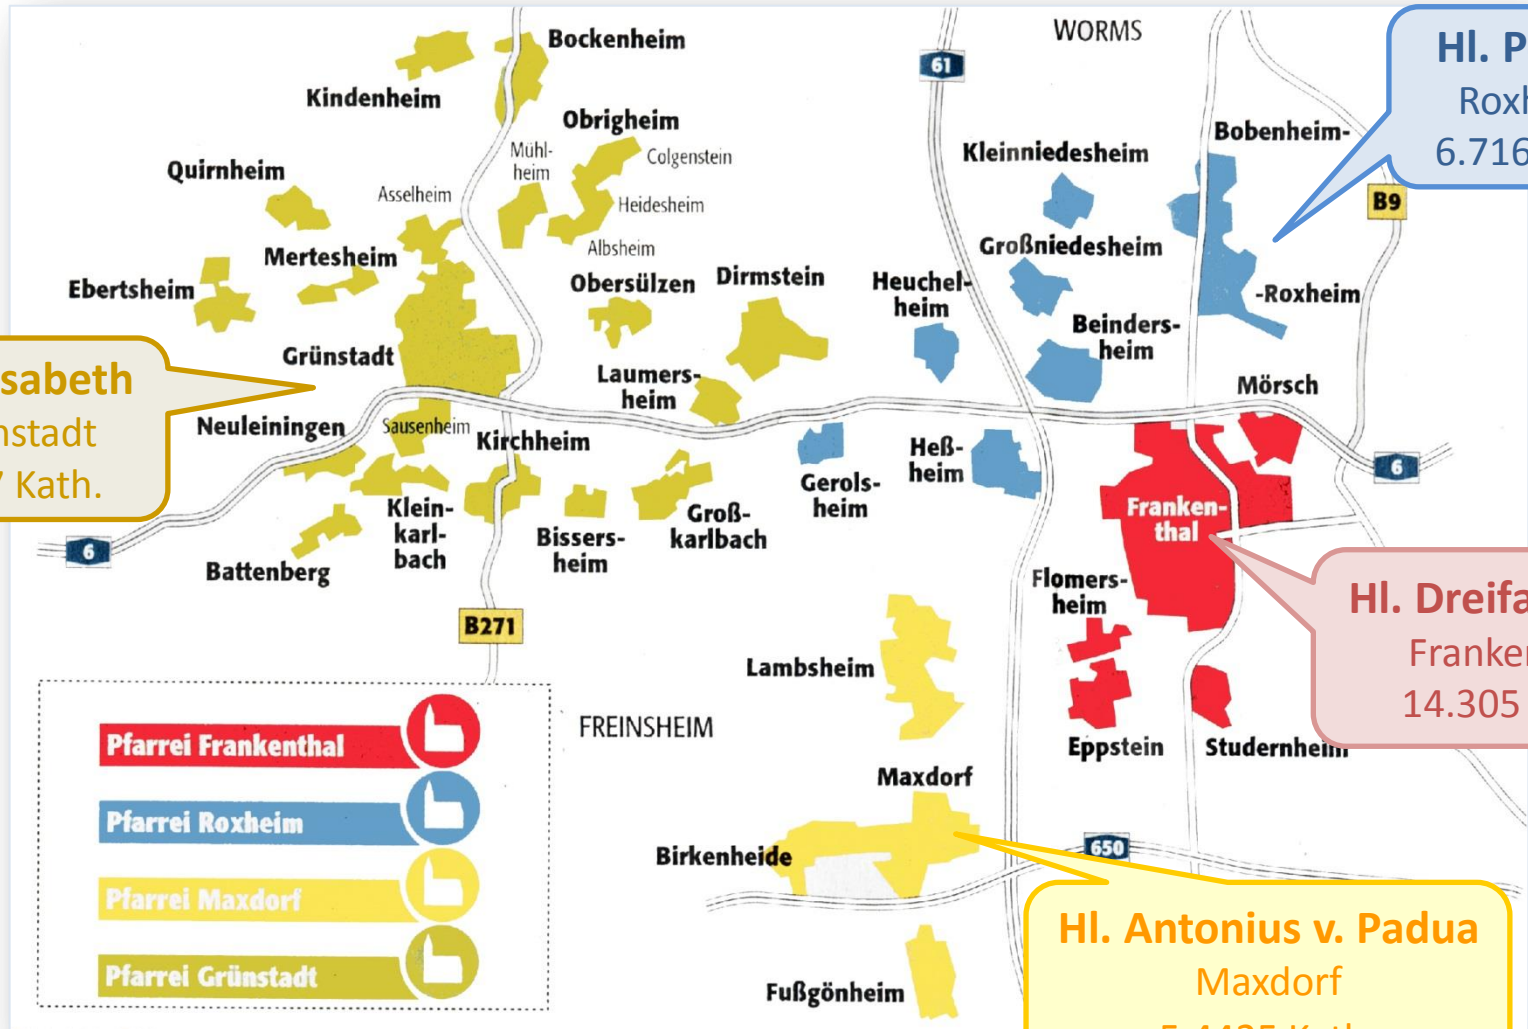

Gemeindestruktur 2015

Hl. Petrus
Roxheim
6.716 Kath.

Hl. Elisabeth
Grünstadt
7907 Kath.

Hl. Dreifaltigkeit
Frankenthal
14.305 Kath.

Hl. Antonius v. Padua
Maxdorf
5.4425 Kath.

Pfarrei Frankenthal	
Pfarrei Roxheim	
Pfarrei Maxdorf	
Pfarrei Grünstadt	